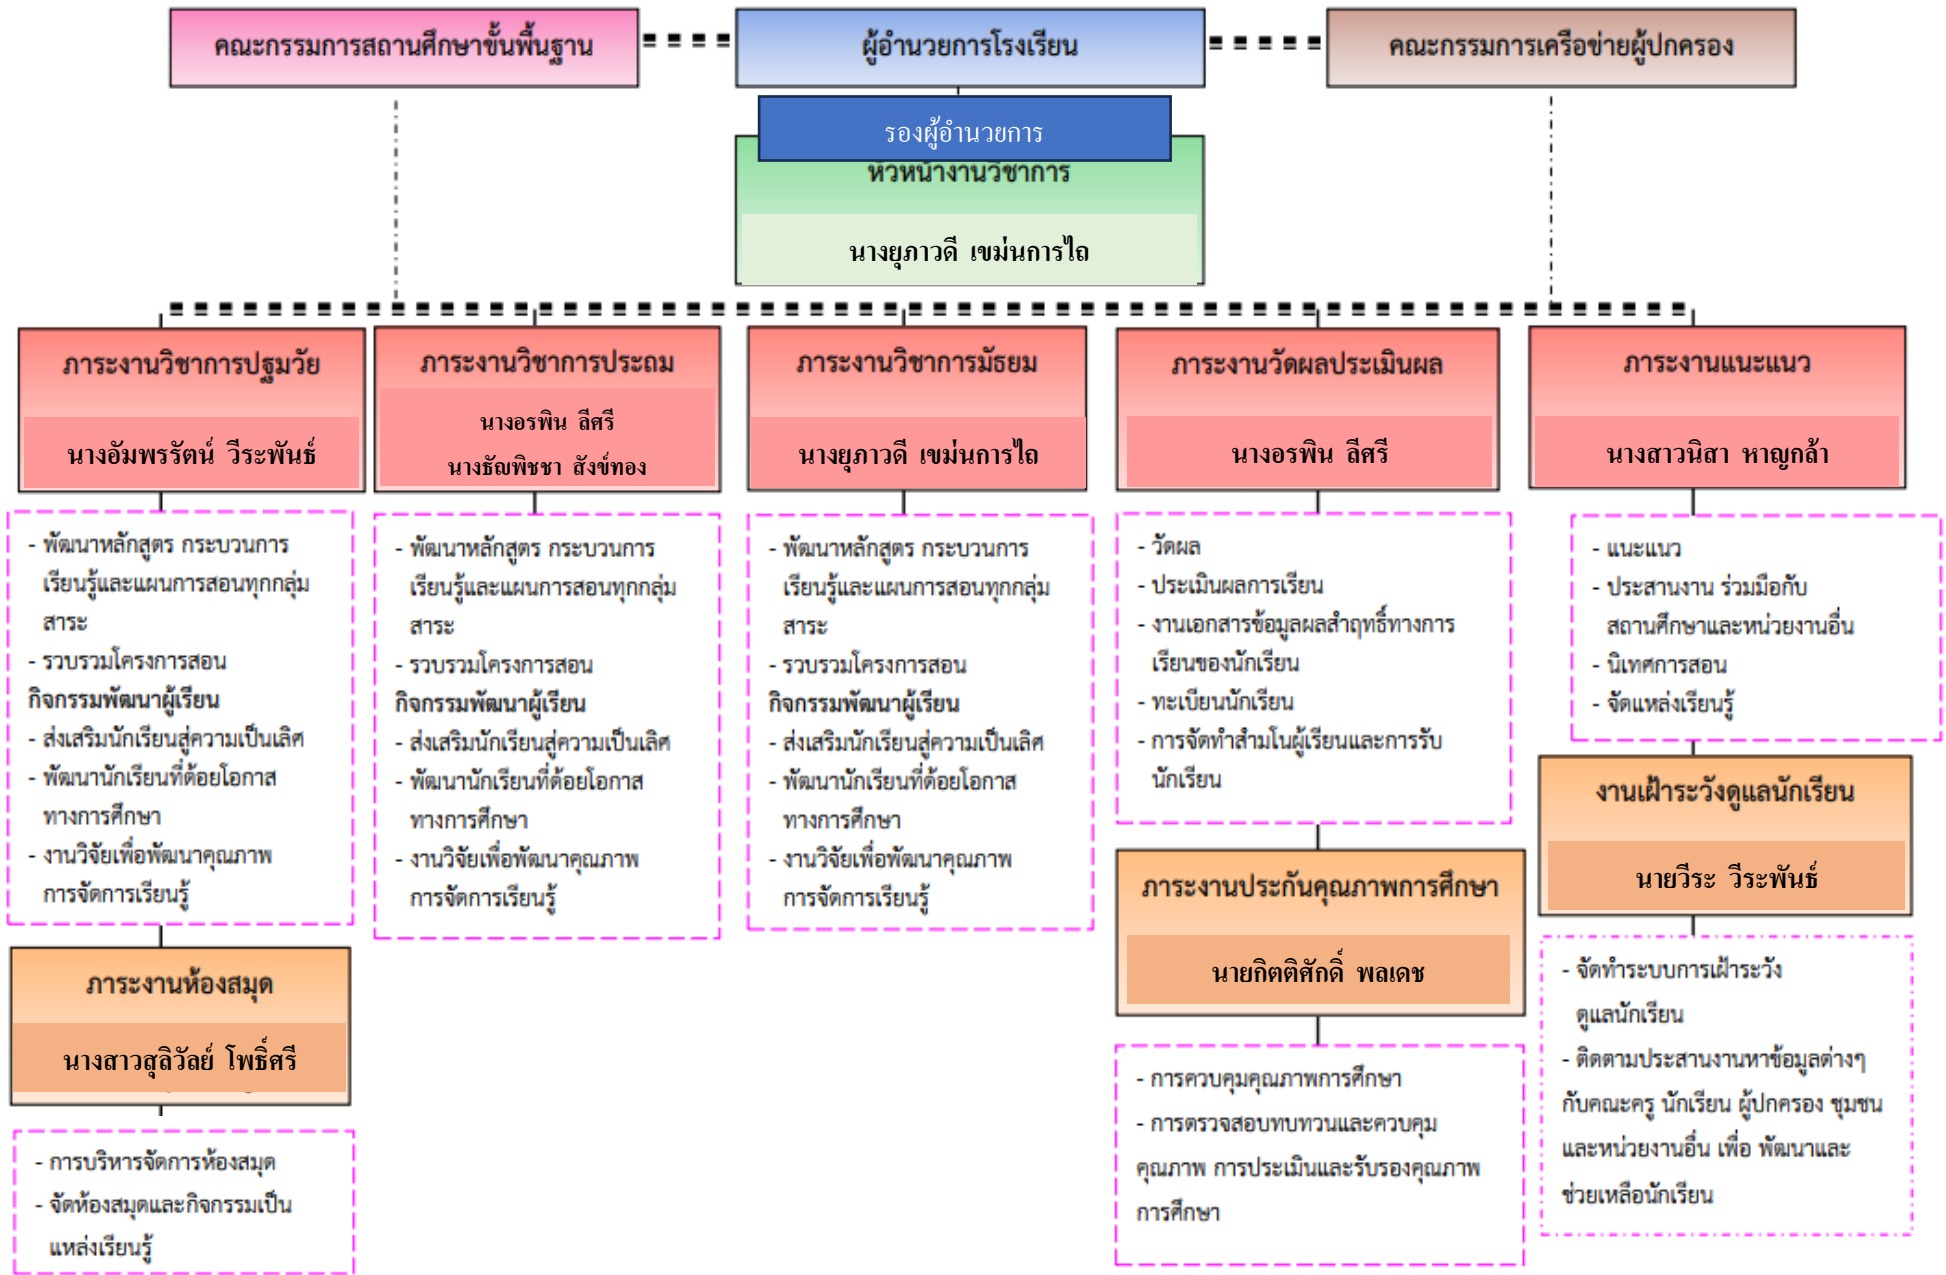

ข้อมูลโครงสร้างการบริหารงานของสถานศึกษา

แผนภูมิการบริหารงานโรงเรียนบ้านวังใหม่

## ขอบข่ายและภารกิจการบริหารและจัดการศึกษา

# แผนภูมิขอบข่ายและภารกิจงานวิชาการโรงเรียนบ้านวังใหม่

# แผนภูมิขอบข่ายและภารกิจงานบริหารทั่วไป โรงเรียนบ้านวังใหม่